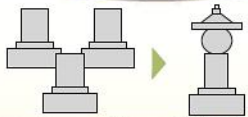

定光院境内墓地
坂出さくら離宮

永代供養樹木葬 新区画分譲中!

8万円からの永代供養墓

坂出さくら離宮は、お骨を霊苑内に埋葬いたします。
お参りいただくことで、ずっと故人に寄り添える永代供養霊園です。

今、1番多い
ご相談です

複数のお墓をまとめる

「墓じまい」などでお墓を片付けるのではなく
ご先祖様が建てられた複数のお墓を1つにまとめ
供養塔や代々墓を建立する方が増えています

複数あるお墓を
一カ所にまとめて