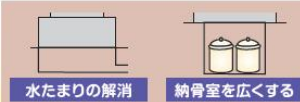

10

国産大島石

墓石・巻き石・霊標

9寸3重台 やすらぎ型

墓石本体は
上から下まで
全て大島石

字彫り・免震施工
標準基礎施工
をすべて含んだ
特別価格です

※霊標・巻き石は中国産御影石です。
※巻き石は4mまでです。

93万円 (税別)

まるくには

- ① 庵治石採石元
- ② 自社工場完備
- ③ 外国石材も直輸入

だから **安心の価格**です

11

国産庵治石

墓石・巻き石・霊標

9寸3重台 DX型

墓石本体は
上から下まで
全て庵治石

※霊標は庵治石・巻き石は福島の銘石です。
※巻き石は4mまでです。

お彼岸特価は
店頭発表

他にも墓地を
ご紹介いたします

無料送迎

しております

定光院 境内墓地 坂出さくら離宮からのご案内

現在、定光院境内墓地の整備工事が少し遅れておりますが、
順調に工事が進んでおり、4月には永代供養付樹木葬の
申し込みをいたします。何卒よろしくお願いいたします。

定光院
境内墓地は
市役所から許可を
いただいて
おります

大切なご法要までにお墓の気になる所を解決しませんか？

花立て穴開け直し

汚れた水がたまり、ニオイが気になる
生けたお花がすぐ枯れるなどのお悩
みを穴あけ・ステンレス花立てを利用
して解決します。

お墓のクリーニング

シミ、苔など成分に応じた洗浄法で
落としにくい汚れもキレイにします。

どんなお墓でも年月を経るこ
とに水あかが付着します。この
汚れはなかなか頑固で、た
わし等で擦っても簡単には取
れません。当社は石に影響
を与えない特殊な機材・洗浄
剤を使って写真のようにキ
レイに水あかを除去する事が
可能です。

お墓まわりの雑草

雑草を除去し、土地にあった施工方法
により雑草が生えないようにします

お墓の傾き直し

古いお墓や地盤が弱い墓地などに良く
あるご相談です。

お墓の移転

お墓が遠くて引っ越し
を考えておられる方に
ご提案しております。

お墓じまい

撤去工事・整地・遺骨出し・各種書類
手続きを含んだ価格です。

50,000円 (税別)~

お墓のリフォーム例

巻石を据付け、墓石本体を三重台にして
洗浄クリーニング。同時に「納骨所が
狭い」というお悩みも解消しました。

お墓をまとめる

数あるお墓を供養塔に合祀。同時に色
入れ、化粧直しもいたしました。

納骨室のお悩み

水たまりの解消

納骨室を広くする

お墓の付属品