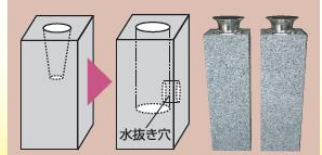

大切なご法要までにお墓の気になる所を解決しませんか？

花立て穴開け直し

汚れた水がたまり、ニオイが気になる
生けたお花がすぐ枯れるなどのお悩
みを穴あけ・ステンレス花立てを利用
して解決します。